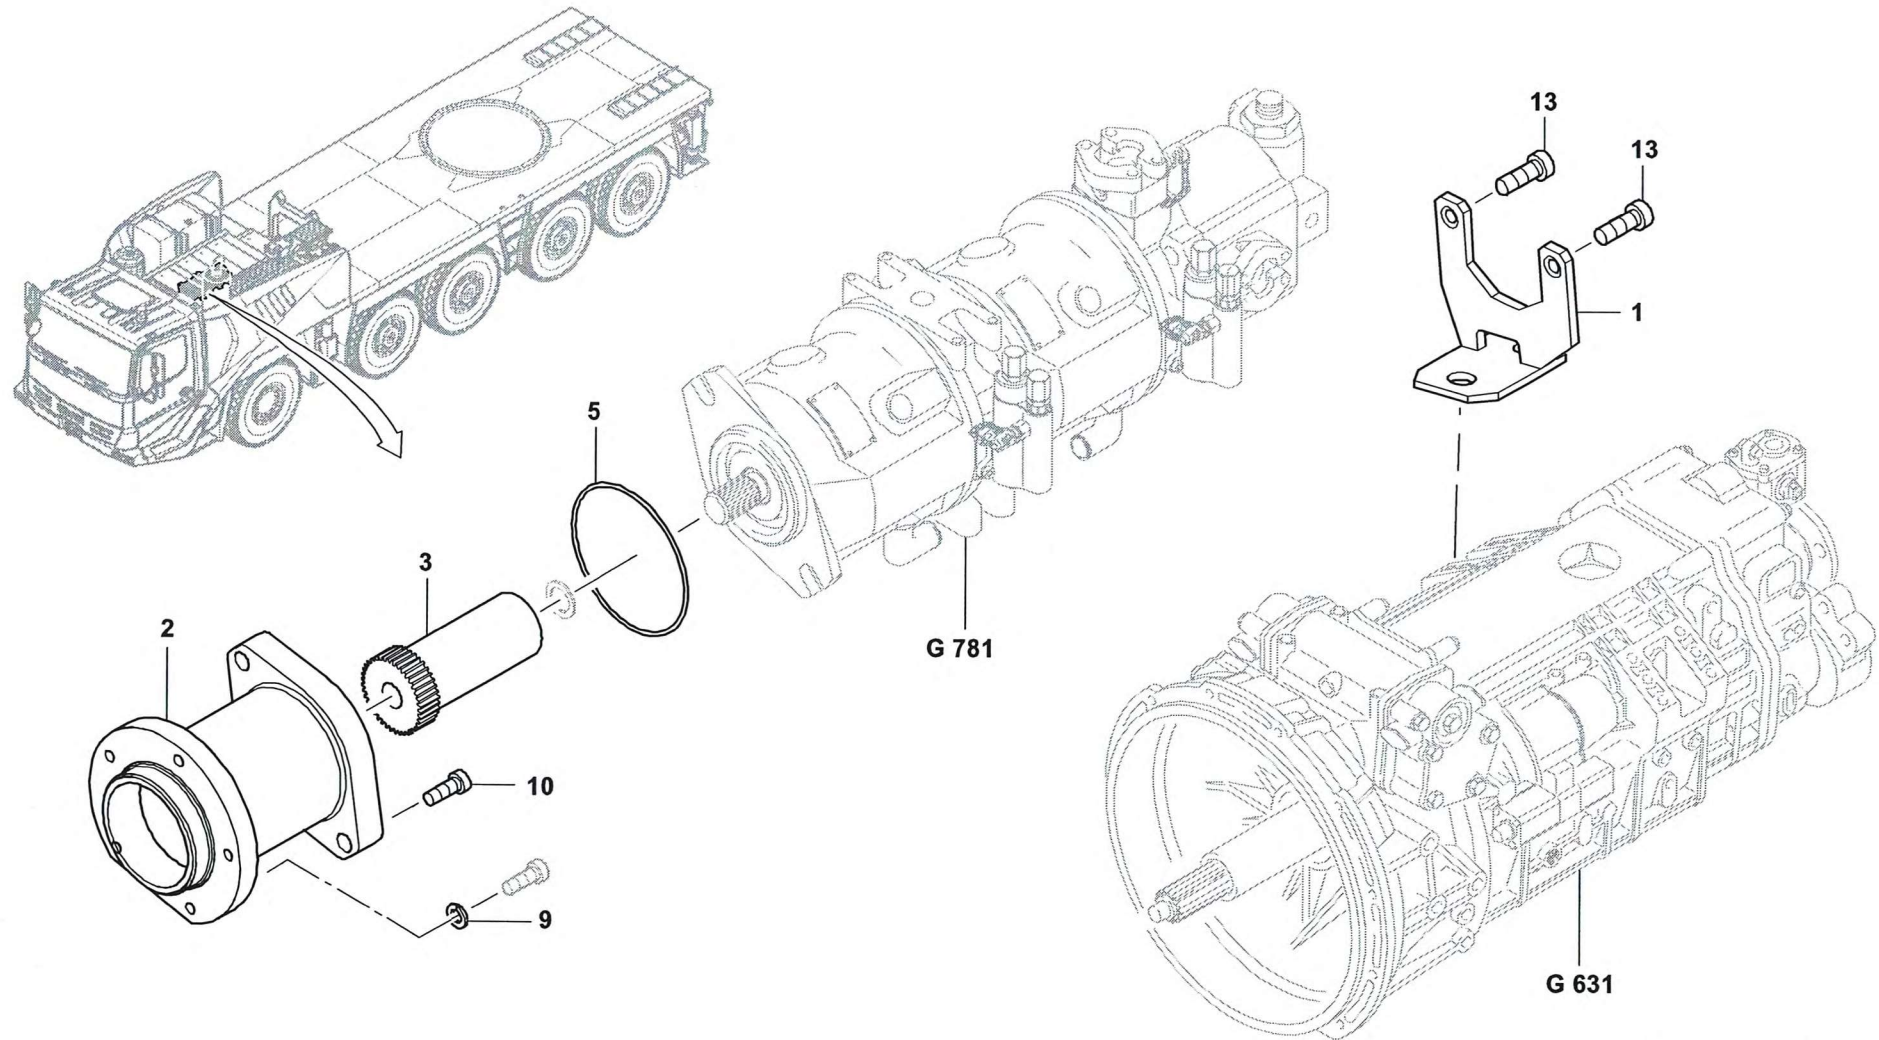

GROVE

VERSTELLPUMPEN, EINBAU
ADJUSTING PUMP, MOUNTING

BILDTAFEL
PICTORIAL DISPLAY

12.07

3054010-ETL C

1/1

**GMK 5095
BE 505
G 631**

3054010-C-BL01-1207-5095